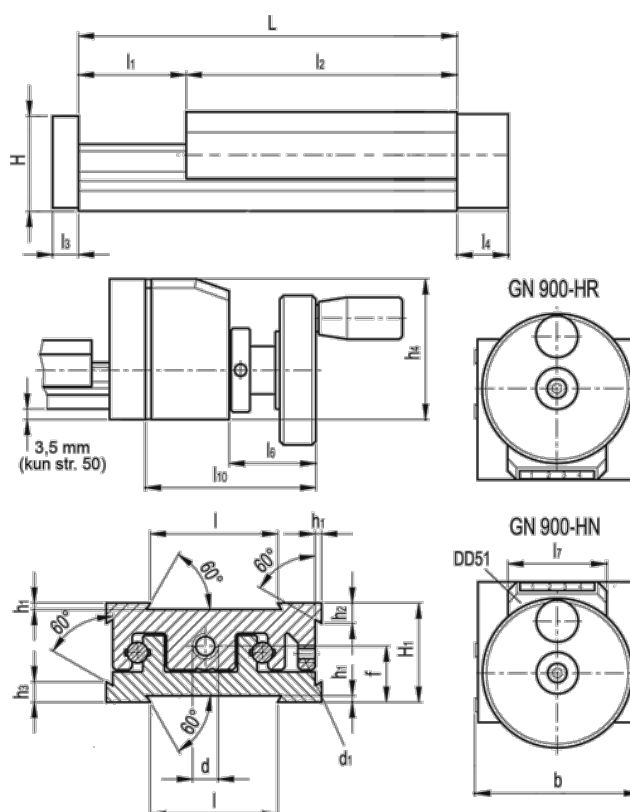

Varenummer: 20780010
 Beskrivelse: Justerbar slædeenhed
 GN 900-50-95-25-HR-1

Mål

b = 50	h3 = 7.0	l7 = 33
d = M6x1	h4 = 47	l10 = 57
d1 = M4	l = 30	
f = 13.0	L - l1 = 95-25	
H = 23.0	l2 = 70	
h1 = 1.5	l3 = 6	
H1 = 23	l4 = 12	
h2 = 4.5	l6 = 22	